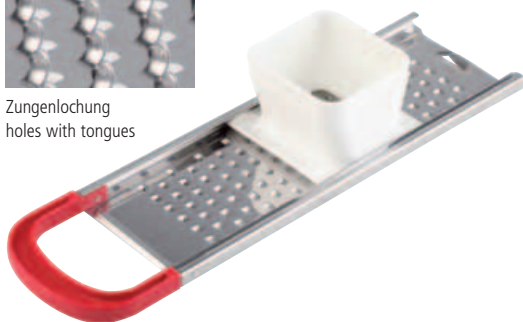

**Spätzlehobel
"ECO"**

Edelstahl, Zungenlochung
für lange Spätzle, wie handgemacht vom Brett
Teigschieber aus Polyethylen (Hostalen®)
ergonomischer Griff aus schlagfestem
Kunststoff
leichte Handhabung

**spätzle-/ noodle slicer
"ECO"**

stainless steel, square holes with tongues
for long spätzle, like handmade on a board
slide made of polyethylen (Hostalen®)
ergonomic handle, shock-resistant
plastic
easy to handle

Nr. No.	Größe cm size cm	für Topfgrößen cm for pots with size cm
88069	38 x 11	Ø 26 - 30