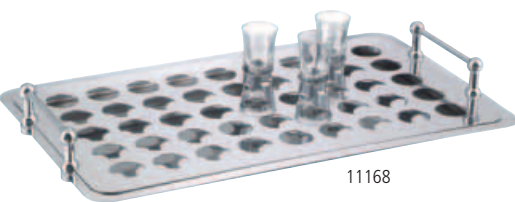

Nr.	Größe cm	
No.	size cm	
11250	53 x 32,5	GN 1/1

PATENT

**System-Tablett GN 1/1  
"CATERING"**  
18/10 Edelstahl  
stapelbar, Nutzhöhe 4 cm  
mit Dekor-Rand  
massive Stapelgriffe verchromt  
inkl. fest verschraubten Distanzstücken

**tray GN 1/1  
"CATERING"**  
18/10 stainless steel  
stackable approx. 4 cm  
with decor-edge  
chrome handle

Nr.	Größe cm	
No.	size cm	
11270	53 x 32,5	GN 1/1

**Tablett  
"TOP LINE"**  
schwere GN 1/1-Ausführung  
Edelstahl-Rand mattiert,  
innen hochglanzpoliert  
stapelbare Profigriffe inkl. Fixierung,  
d.h. kein Verrutschen möglich;  
passend für Thermoportel und -boxen  
spülmaschinenfest

**tray  
"TOP LINE"**  
GN 1/1  
stainless steel  
dishwasher proof  
inside highly polished  
stackable

Nr.	Größe cm		
No.	size cm		
11400	53 x 32,5	GN 1/1	ohne Griffe / without handles
11410	61,5 x 32,5	mit verchromten Griffen / with chrome plated handles	

11168

**System-Tablett, 2-tlg.  
"BÜFFET-STAR"**  
Edelstahl  
Set, 2-teilig:  
- 1 Tablett mit Griffen zum Stapeln  
- 1 Lochtablett mit 45 Löchern  
Ø 3,7 cm (Nr. 11170)  
Nutzhöhe zwischen den Tablett ca. 4 cm,  
fixiert z.B. Schnapsgläschen sicher  
auf dem Tablett,  
ideal zum außergewöhnlichen Servieren  
von Häppchen, etc.