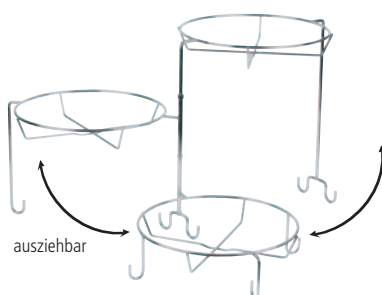

Ergänzung / supplement

18388	Ø 38	Haube / cover	
30298	Ø 40	Korb / basket	8
40144	Ø 39	Korb / basket	10
40149	Ø 40	Korb / basket	20
18387	Ø 38	Haube mit Goldgriff cover with gold handle	20
18388	Ø 38	Haube mit Chromgriff cover with chrome handle	20