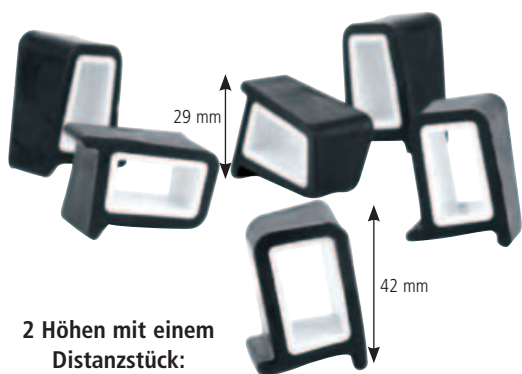

knife cleaner

18/10 stainless steel, mirror
polished finish
heavy gauge
with top insert from rubber
for temperatures up to 80°C
soft plastic insert to protect
the knife blades

Nr. No.	Größe cm size cm	Höhe cm height cm	Liter liters
88111	Ø 13	18	1,5

2 Höhen mit einem
Distanzstück:
29 mm und 42 mm

Distanzstücke

Innovation für die Küche
Die Hochstapler sind entwickelt
worden, um Zeit und Raum zu
sparen. Speiseteller können im Voraus
vorbereitet werden. Die kleinen
rutschfesten Distanzstücke werden an
drei verschiedenen Stellen angebracht.
Diese drei Hochstapler sorgen für
den nötigen Platz für die Speisen und
sie sind die Stützen für die darauf
gestellten Teller.

Distance piece

The distance pieces "Hochstapler"
were developed to save time and
room. Dining plates can be prepared
in advance. The small non-slip
distance pieces are placed on
three different positions of the plate.
These three pieces ensure the
needed space for the food and
build the support for the next
plate to be stacked.

**9-teiliges Set Distanzstücke
"HOCHSTAPLER"**

Silikon / ABS
schwarz-weiß
spülmaschinenfest
Backofen geeignet bis 120°C

**9 pcs. set distance pieces
"HOCHSTAPLER"**

silicone / ABS
black-white
dishwasher proof
suitable for ovens up to 120°C

Nr. No.	Größe mm size mm
88916	42 x 29 x 25

Zwei verschiedene Abstand-Höhen
sind mit diesem Set möglich:
29 mm oder 42 mm.

Each piece provides
two different distances:
29 mm or 42 mm.