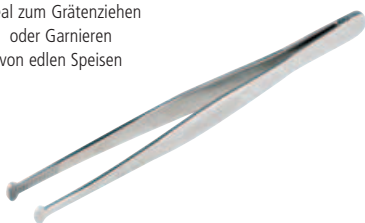

spaghetti tong

stainless steel
ideal for sauerkraut, too
seamless

Nr.	Größe cm
No.	size cm
75810	19,5 x 5

ideal zum Grätzenziehen
oder Garnieren
von edlen Speisen