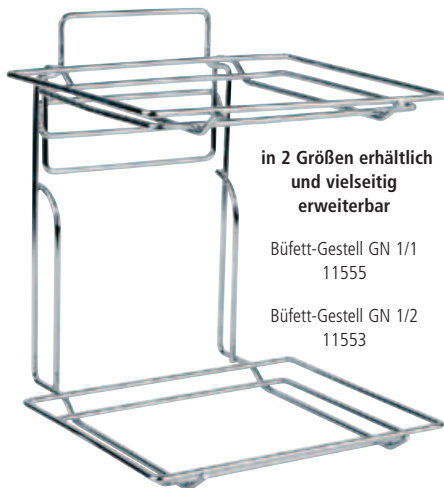

GN 1/2

GN 1/1

in 2 Größen erhältlich
und vielseitig
erweiterbar

Büfett-Gestell GN 1/1
11555

Büfett-Gestell GN 1/2
11553

**Büfett-Gestell
"DOPPELDECKER"**

für GN
2-teilig, einfach zusammensetzbar
verchromtes Drahtgestell
mit 2 Etagen
Etagen-Abstand ca. 26 cm
vielfältig einsetzbar
platzsparend
stabile Ausführung

**buffet frame
"DOPPELDECKER"**

for GN
2 pieces frame, easy to assemble
wire chrome plated
with 2 tiers
distance between the tiers approx. 26 cm
robust
space-saving

Nr. No.	Größe cm size cm	Höhe cm height cm	
11555	50 x 34	37,5	GN 1/1 Gestell, 2-teilig / frame, 2 pcs.
11553	29 x 27	35	GN 1/2 Gestell, 2-teilig / frame, 2 pcs.

Verwendungsbeispiele / examples for usage