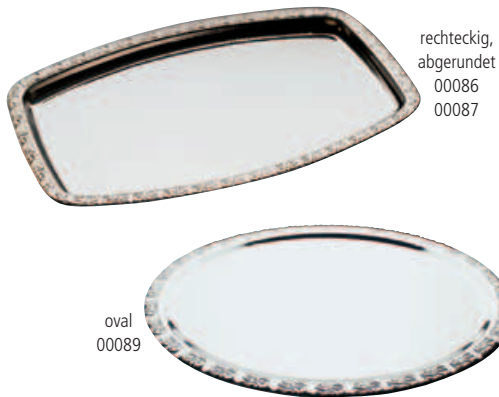

rechteckig,
abgerundet
00086
00087

oval
00089

**Fleisch- und Gemüseplatte
"SCHÖNER ESSEN"**

Edelstahl
mit Dekorrand

**servicing tray
"SCHÖNER ESSEN"**

stainless steel
with decor edge

Nr. No.	Größe cm size cm	
00087	38 x 23	rechteckig, abgerundet / rectangular
00086	47 x 31	rechteckig, abgerundet / rectangular
00089	50 x 39,5	oval