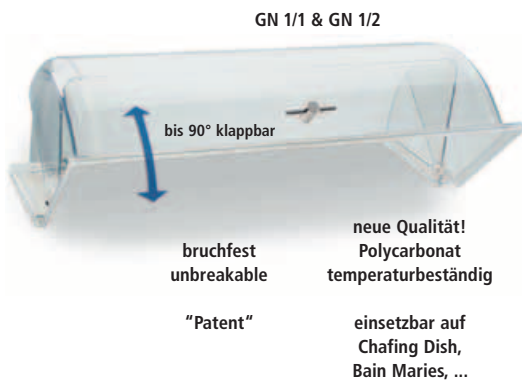

Made in Germany