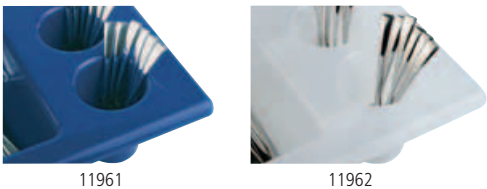

4 troughs  
 stackable  
 dishwasher proof  
 3 colours deliverable  
 suitable for cutlery boxes:  
 11955, 11956, 11957 and  
 11960, 11961, 11962

Nr. No.	Größe cm size cm	
11955	53 x 32,5	grau / grey
11956	53 x 32,5	blau / blue
11957	53 x 32,5	weiß transparent / white-transparent