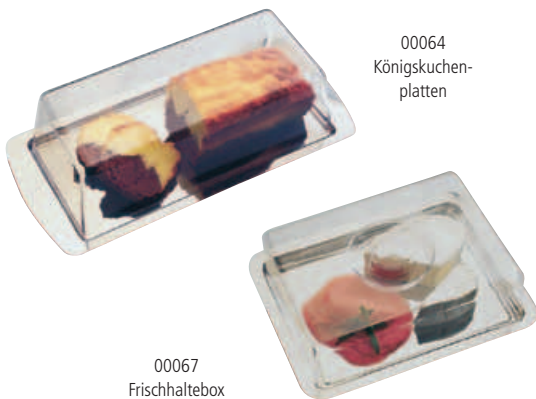

00064
Königskuchen-
platten

00067
Frischhaltebox

Frischhalteplatte

Edelstahl-Tablett
mit Haube einzeln eingeschweißt
mit Farbeinleger

plate

stainless steel tray
with cover
with colour inlay

Nr. No.	Größe cm size cm	Höhe cm height cm	
00064	34 x 16,5	10	
00067	25 x 19	7	
Ergänzung / supplement			
06401	Haube für 00064 / cover for 00064		
06701	Haube für 00067 / cover for 00067