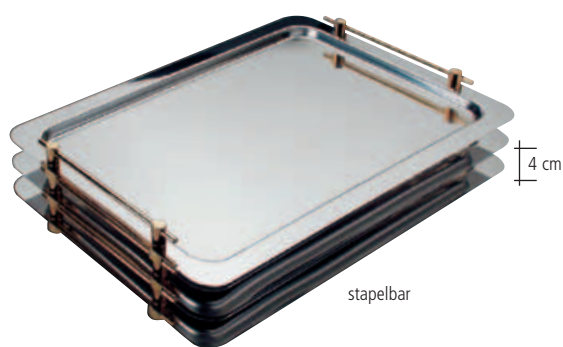

11252
Distanzstücke können per Hand aufgeschraubt werden.
Distance pieces can be bolted by hand.

System-Tablett GN 1/1 "PROFI LINE"
Edelstahl, stapelbar
Nutzhöhe 4 cm
mit glattem Rand
massive Bügelgriffe vergoldet
inkl. fest verschraubten Distanzstücken

tray GN 1/1 "PROFI LINE"
stainless steel
stackable approx. 4 cm
without decor-edge
gold plated handles

Nr. No.	Größe cm size cm	
11290	53 x 32,5	GN 1/1
Ergänzung / supplement		
11252	Distanzstück-Set (4 Stück) für 8 cm Nutzhöhe, vergoldet distance piece (4 pcs.) for effective height of 8 cm, gold plated