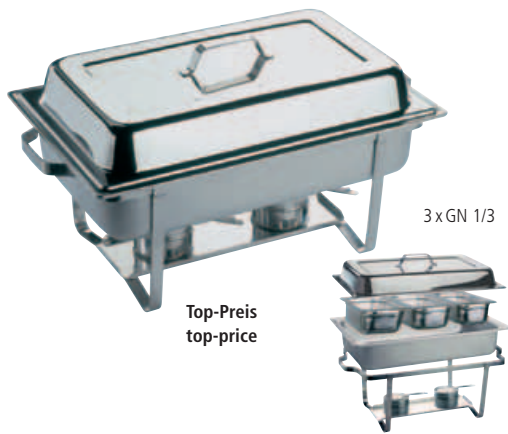

**Chafing Dish
„TRIO“**

Edelstahl rostfrei
Set bestehend aus:
- 3 GN 1/3 Speisebehälter,
je ca. 2,5 Liter
- 1 Gestell mit Deckelhalterung
- 1 Wasserbecken
- 1 Deckel, hochglanzpoliert
- 2 Brennstoffbehälter
einzeln im Farbkarton

**chafing dish
„TRIO“**

stainless steel
Set:
- 3 GN 1/3 foodpans,
each ca. 2,5 liters
- 1 frame with cover holder
- 1 waterpan
- 1 cover, polished
- 2 burners
colour box

Nr. No.	Größe cm size cm	Höhe cm height cm	Liter liters
11674	61 x 36	29	3 x 2,5