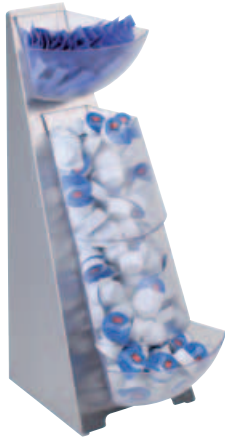

Set, 4-stufig, 5-teilig

- 1 Gestell aus mattiertem Edelstahl
- 2 Schütten aus transparentem, gefrostetem Kunststoff, je ca. 1 Liter
- 2 Rutschen aus transparentem, gefrostetem Kunststoff

set, 4-tier, 5 pcs.

- 1 frame stainless steel, satin finished
- 2 bowls approx. 1 liter, plastic, frosted look
- 2 slides, plastic, frosted look

Nr. No.	Größe cm size cm	Höhe cm height cm
11457	19 x 31	53