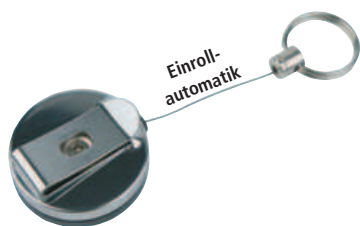

Schlüsselschnur
2er Set, Edelstahl
Schnur 65 cm lang
Befestigung mit Klammer am Gürtel
starke Rückzugfeder

key board
2 pcs. set, stainless steel
65 cm long cord
to fix at waistbelt
strong pull-back spring

Nr. No.	Größe cm size cm	Höhe cm height cm
93170	Ø 4	2