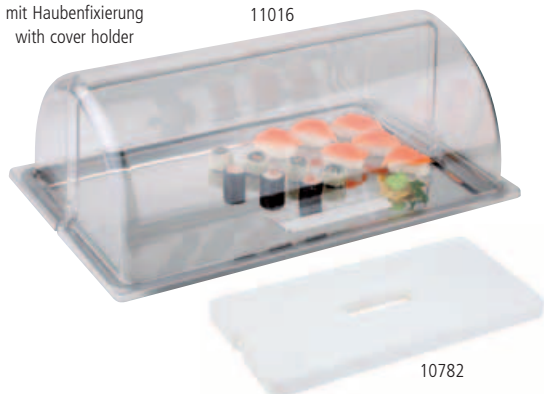

**18/10 cooling box GN 1/1
"TOP FRESH"**

Set, 3 pcs.:
- box 18/10 stainless steel
- GN 1/1 tray (No. 11100)
- 1 cooler (No. 10782)
stackable, dishwasher proof
(set without rolltop cover)

Nr. No.	Größe cm size cm	Höhe cm height cm	
11590	56,5 x 36	8,5	
Ergänzung / supplement			
11008	53 x 32,5	17	Haube mit Goldgriffen cover with gold handles
11010	53 x 32,5	17	Haube mit Chromgriffen cover with chrome handles
00901	47,5 x 26,5	1	passendes Schneidebrett Kunststoff

kühlbar

mit Haubenfixierung
with cover holder

design by **Kirchhoff & Euwens**

11016