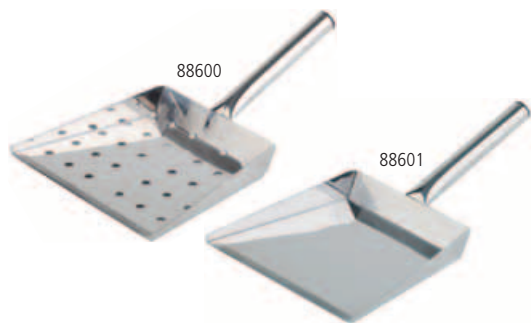

Back-/ Pommes Frites Schaufel

Edelstahl
mit geschlossenem Hohlgriff
schwere Qualität

chip shovel

stainless steel
closed hollow handle
heavy gauge

Nr. No.	Schaufelmaß cm blade size cm	Länge cm length cm	
88600	20 x 18 / 16,5	33	gelocht / perforated Ø 8 mm
88601	20 x 18 / 16,5	33