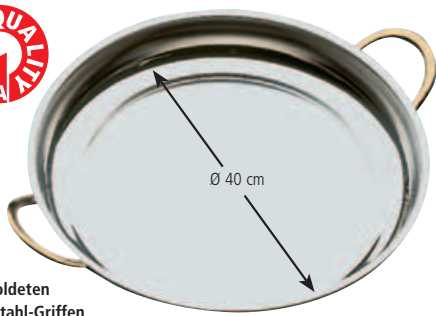

stainless steel  
stackable

Nr. No.	Größe size cm
00032	Ø 8,5

6 Größen

**Servier-/ Beilagenschale**

Edelstahl poliert  
rund

**serving dish**

stainless steel polished  
round

Nr. No.	Größe size cm	Liter liters
40100	Ø 12	0,2
40101	Ø 14	0,4
40102	Ø 16	0,6
40103	Ø 18	0,8
40104	Ø 20	1,0
40105	Ø 22	1,5