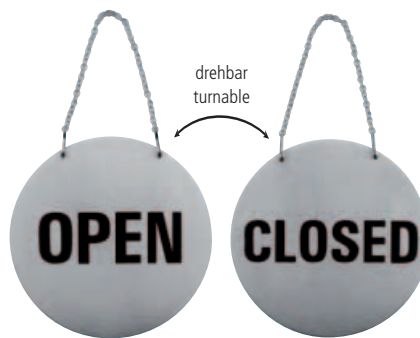

71417

Türsymbol

Edelstahl
seidenmatt poliert
Materialstärke 1 mm
schwarzer Siebdruck
Rückseite selbstklebend

sign plate

stainless steel
satin polished finish
material 1 mm thick
black screenprint
backing self adhesive

Nr. No.	Größe cm size cm		
71401	Ø 7,5	Damen	ladies
71402	Ø 7,5	Herren	gents
71403	Ø 7,5	Damen / Herren	ladies / gents
71404	Ø 7,5	Rollstuhl	disabled
71405	Ø 7,5	WC	WC
71406	Ø 7,5	Rauchen	smoking
71407	Ø 7,5	Nicht rauchen	no smoking
71408	Ø 7,5	Bitte hinsetzen	please sit
71409	Ø 7,5	Garderobe	coats
71410	Ø 7,5	Handy verboten	no mobiles
71411	Ø 7,5	ZIEHEN	ZIEHEN
71412	Ø 7,5	DRÜCKEN	DRÜCKEN
71413	Ø 7,5	PULL	PULL
71414	Ø 7,5	PUSH	PUSH
71415	Ø 7,5	KEIN ZUTRITT	KEIN ZUTRITT
71416	Ø 7,5	NO ENTRY	NO ENTRY
71417	Ø 13	OPEN - CLOSED (mit Kette, drehbar)	OPEN - CLOSED (with chain, turnable)
71418	Ø 16	Rauchen	smoking
71419	Ø 16	Nicht rauchen	no smoking

Neu
New

Warnschild, 3er Set

Polypropylen, gelb
einsprachig Englisch
doppelseitig bedruckt
leicht zusammenklapp-
und transportierbar

safety sign, 3 pcs. set

polypropylene, yellow
identical printing on both sides
easy to fold and carry

Nr. No.	Größe cm size cm	
71420	32 x 32 x 65	3 Stück / 3 pcs.