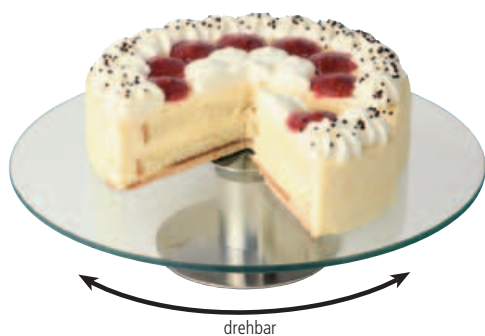

Servierplatte / Tortenplatte

drehbar
transparente Glasplatte
Fuß aus Edelstahl mattiert
möbelschonende Moosgummi-
Unterseite
einfache Montage
zum dekorativen Präsentieren von
Canapés, Gebäck, Torte und Kuchen
im Farbkarton

plate / cake plate

rotating
glass plate
stainless steel satin finish
foam rubber below to
save your furniture
to present canapés,
pastries and cake
in colour box

Nr. No.	Größe cm size cm	Höhe cm height cm	
00444	Ø 30	7