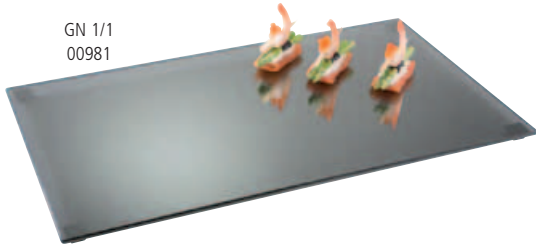

**bowl**

stainless steel, hammered  
double wall

Nr. No.	Größe cm size cm	Höhe cm height cm
09944	28 x 14	7

GN 1/1  
00981

**Glasplatte**  
in schwarzer Spiegeloptik  
mit Antirutsch-Füßchen  
sehr dekorativ  
nicht spülmaschinenfest