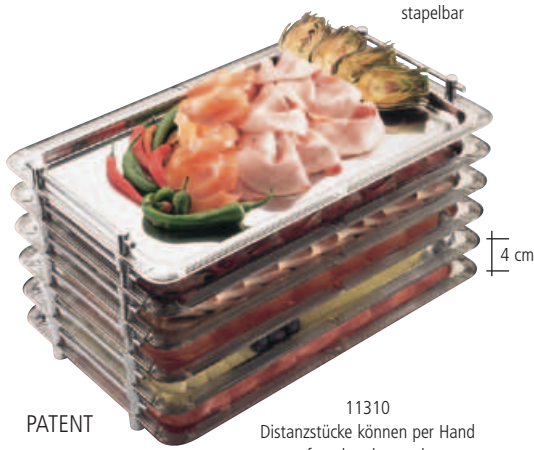

Nr. No.	Größe cm size cm	
11295	53 x 32,5	GN 1/1

stapelbar

**Tablett "SWING"**  
Edelstahl, stapelbar  
Rand mattiert  
innen hochglanzpoliert  
Nutzhöhe 4 cm  
massive Griffe verchromt  
inkl. fest verschraubten Distanzstücken

**tray "SWING"**  
stainless steel  
matt finish edge  
stackable 4 cm  
chrome handle

Nr. No.	Größe cm size cm	
01425	53 x 32,5	GN 1/1

stapelbar

**System-Tablett "BUFFET-STAR"**  
Edelstahl, stapelbar  
inkl. fest verschraubten Griffen und Distanzstücken  
Distanz zwischen den Tablett ca. 4 cm

**tray "BUFFET-STAR"**  
stainless steel, stackable  
incl. screwed handles and distance pieces  
approx. 4 cm distance between the trays

Nr. No.	Größe cm size cm		
11150	53 x 32,5	GN 1/1	mit verchromten Griffen with chrome plated handles
11155	53 x 32,5	GN 1/1	mit vergoldeten Griffen with gold plated handles
11160	Ø 48cm		mit verchromten Griffen with chrome plated handles
11165	Ø 48cm		mit vergoldeten Griffen with gold plated handles

PATENT

11310  
Distanzstücke können per Hand  
aufgeschraubt werden.  
Distance pieces can be bolted by hand.

**System-Tablett GN 1/1  
"PROFI LINE"**

Hochstapler, stapelbar  
18/10 Edelstahl poliert  
Nutzhöhe ca. 4 cm  
mit Dekor-Rand  
massive Griffe verchromt  
inkl. fest verschraubten Distanzstücken