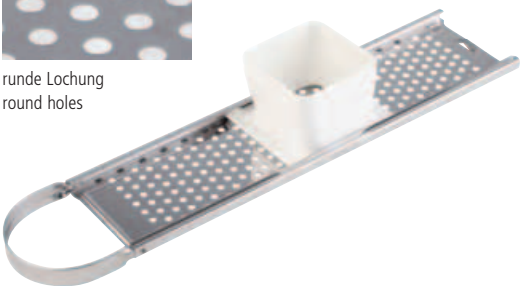

**Spätzlehobel
"PROFI"**

Edelstahl, runde Lochung
für kurze Spätzle (Knöpfe)
Teigschieber aus Polyethylen (Hostalen®)
ergonomischer Griff aus schlagfestem
Kunststoff
leichte Handhabung

**spätzle-/ noodle slicer
"PROFI"**

stainless steel, round holes
for short spätzle/noodles
slide made of polyethylen (Hostalen®)
ergonomic handle, shock-resistant plastic
easy to handle

Nr. No.	Größe cm size cm	für Topfgrößen cm for pots with size cm
88072	54 x 12	Ø 40 - 46