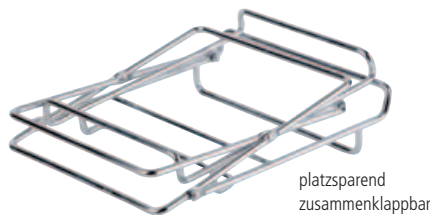

passend für Körbe / made for baskets

Nr. No.	Größe cm size cm	Höhe cm height cm		siehe Seite look on page
30286	30 x 22	7	Korb, natur / basket, nature	194
30288	41 x 29	7	Korb, natur / basket, nature	194
30296	30 x 24,5	8	Korb, natur / basket, nature	195
30297	60 x 22	8	Korb, natur / basket, nature	195
40154	30 x 24,5	8	Korb, natur / basket, nature	188
40159	31,5 x 22	8,5	Korb, natur / basket, nature	188
40161	50 x 25	6	Korb, natur / basket, nature	192
40222	32,5 x 26,5	6,5	Korb, natur / basket, nature	189
40242	32,5 x 26,5	10	Korb, natur / basket, nature	189
40262	32,5 x 26,5	6,5	Korb, braun / basket, brown	189
40272	32,5 x 26,5	10	Korb, braun / basket, brown	189