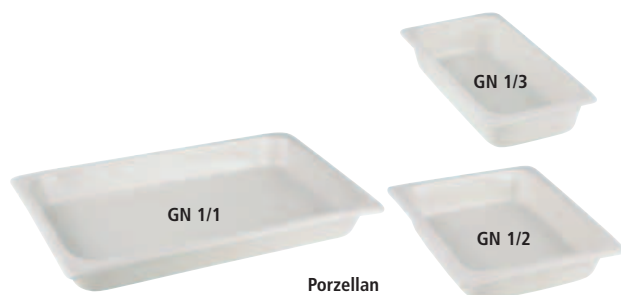

**GN-container**

melamine, white  
 premium porcelain look  
 durable  
 top quality  
 hard, glossy surface  
 dishwasher proof  
 foodproof  
 heat-resistance -50°C to +100°C

Nr. No.		Größe cm size cm	Höhe cm height cm
83772	GN 1/1	53 x 32,5	6,5
83770	GN 2/3	35 x 32,5	6,5
83768	GN 1/2	32,5 x 26,5	6,5
83766	GN 2/4	52,5 x 16	6,5
83764	GN 1/3	32,5 x 17,5	6,5
83762	GN 1/4	26,5 x 16	6,5
83760	GN 1/6	17,5 x 16	6,5