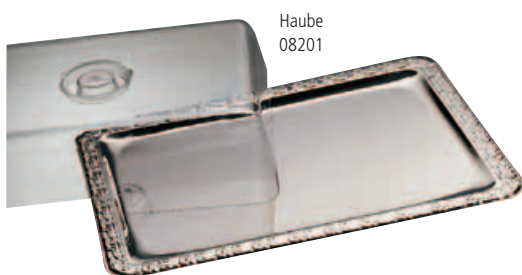

Tablett mit Haube, 2-tlg. "SCHÖNER ESSEN"
Edelstahl
mit Frischhaltehaube aus PS
rechteckig
Hauben-Höhe 6,5 cm

tray with cover, 2 pcs. "SCHÖNER ESSEN"
stainless steel
with cover PS, height 6,5 cm
rectangular
decor edge

Nr. No.	Größe cm size cm	
38202	42 x 31	mit Haube Polystyrol / cover polystyrol