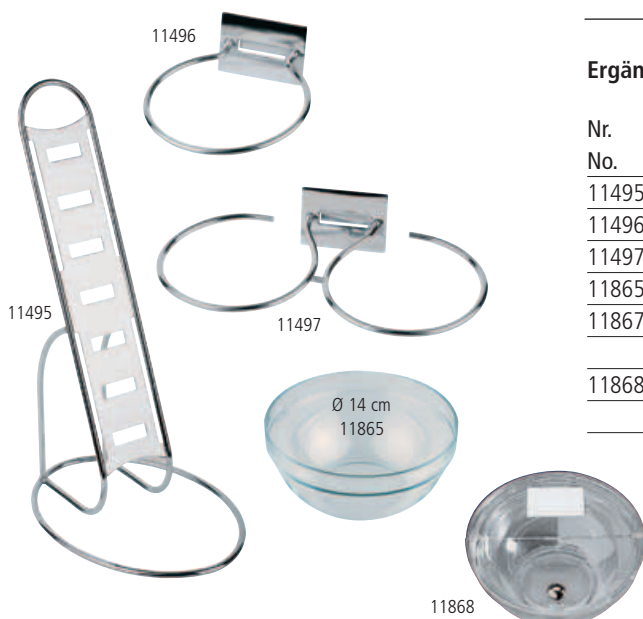

Ergänzung / supplement

Nr. No.	Größe cm size cm	Liter liters	
11495			Leiter-Gestell / frame
11496			Einzelring / single ring
11497			Doppelring / double ring
11865	Ø 14,0	0,5	Glasschale / glas bowl
11867	Ø 14,5		Schutzdeckel mit Goldkugel cover with gold handle
11868	Ø 14,5		Schutzdeckel mit Chromkugel cover with chrome handle