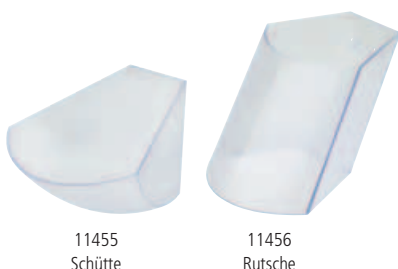

Ergänzung für alle Multi Racks

supplement for all multi racks

11455
Schütte

11456
Rutsche

Nr. No.		
11452	Gestell, 2-stufig / frame, 2 tier	Edelstahl / stainless steel
11453	Gestell, 3-stufig / frame, 3 tier	Edelstahl / stainless steel
11454	Gestell, 4-stufig / frame, 4 tier	Edelstahl / stainless steel
11455	Schütte / canister single	Kunststoff / plastic
11456	Rutsche / slide	Kunststoff / plastic