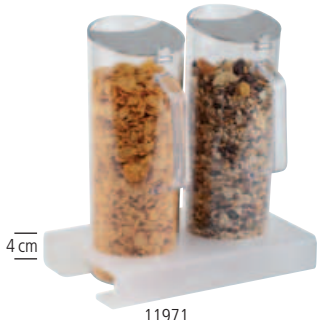

inklusive luftdichtem Frischhaltedeckel
inclusive special lid to keep the cereals fresh

ideal für Stufen-Präsentationen
die 4 Sets sind durch die 2 unterschiedlichen Höhen miteinander kombinierbar

best for staged presentations
the 4 sets in 2 heights can be combined with each other

11971

8 cm

11972

11973

4 cm

11974

Cerealien-Bar, 5-tlg.

5-teilig:
- 1 Ständer aus Plexiglas, gefrostet und rutschfest
- 2 Karaffen aus Polycarbonat mit schwenkbarem Edelstahldeckel und 2 luftdichte Frischhaltedeckel
2 Ständerhöhen: 4 oder 8 cm

Cereal-bar, 5 pcs.

5 pieces:
- 1 stand, plexiglas frosted and anti-slip
- 2 pitchers, polycarbonate with stainless steel flap lid
- 2 airtight covers
2 heights available: 4 or 8 cm

Nr. No.	Größe cm size cm	Höhe cm height cm	Liter liters
11971	26 x 15,5	4	2 x 1,5
11972	26 x 15,5	8	2 x 1,5

Cerealien-Bar, 4-tlg.

4-teilig:
- 1 Ständer aus Plexiglas, gefrostet und rutschfest
- 3 Karaffen aus Polycarbonat mit schwenkbarem Edelstahldeckel und 3 luftdichte Frischhaltedeckel
2 Ständerhöhen: 4 oder 8 cm

Cereal-bar, 4 pcs.

4 pieces:
- 1 stand, Plexiglas frosted and anti-slip
- 3 pitchers, polycarbonate with stainless steel flap lid
- 3 airtight covers
2 heights available: 4 or 8 cm

Nr. No.	Größe cm size cm	Höhe cm height cm	Liter liters
11973	38 x 15,5	4	3 x 1,5
11974	26 x 15,5	8	3 x 1,5

inklusive luftdichtem Deckel "ideal für das Lagern"

Cerealien-Karaffe

für Müsli, Cornflakes, etc.
schwenkbarer Edelstahldeckel aus bruchfestem Polycarbonat spülmaschinenfest
inklusive 1 luftdichtem Frischhaltedeckel

cereal pitcher

for muesli, cornflakes, etc.
stainless steel flap lid polycarbonate, break-proof dishwasher proof
included 1 airtight cover