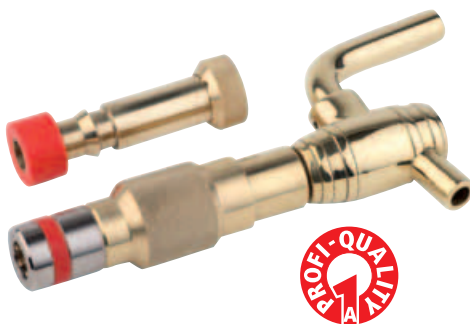

Messing-Zapfhahn Partyfass
Profi-Qualität
Zapfmeister mit Arretierautomatik
und Entlüftungsventil

tap, brass
professional quality
with special automatic to arrest
with air bleed valve

Nr.	Größe cm
No.	size cm
88804	21,5