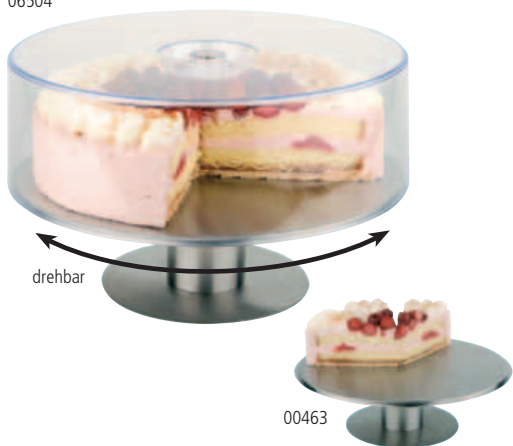

passende Abdeckhaube
06504

**Servierplatte / Tortenplatte
"INOX"**

drehbar
Edelstahl mattiert
möbelschonende Moosgummi-
Unterseite
zum dekorativen Präsentieren von
Canapés, Gebäck, Torte und Kuchen
im Farbkarton

**plate / cake plate
"INOX"**

rotating
stainless steel matt finish
foam rubber below to
save your furniture
to present canapés,
pastries and cake
in colour box

Nr. No.	Größe cm size cm	Höhe cm height cm	
00463	Ø 31	7	
Ergänzung / supplement			
06501	Ø 30	11	Haube / cover Polysyrol (PS)
06504	Ø 30	9,5	Haube / cover Luran®