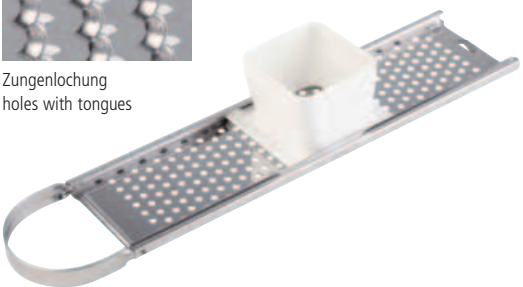

**Spätzlehobel
"PROFI"**

Edelstahl, Zungenlochung
für lange Spätzle, wie handgemacht vom Brett
Teigschieber aus Polyethylen (Hostalen®)
ergonomischer Griff aus schlagfestem
Kunststoff
leichte Handhabung

**spätzle-/ noodle slicer
"PROFI"**

stainless steel, square holes with tongues
for long spätzle, like handmade on a board
slide made of polyethylen (Hostalen®)
ergonomic handle, shock-resistant plastic
easy to handle

Nr. No.	Größe cm size cm	für Topfgrößen cm for pots with size cm
88073	54 x 12	Ø 40 - 46