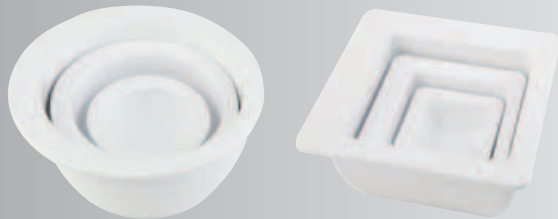

Neu
New

asymetrischer Rand

Melamin-Serie "APART"

erstklassige Porzellan-Optik
extrem bruchsicher, daher keine gefährlichen Scherben
glänzende und harte Oberfläche
hochwertiger als bisherige Melamin-Servierartikel verarbeitet
robust und stabil, weil spülmaschinen- und tiefkühlfest
lebensmittelecht, hygienisch, geruchs- und geschmacksneutral
temperaturbeständig -50°C bis +100°C

melamine range "APART"

premium porcelain look
durable
top quality
hard, glossy surface
dishwasher proof
foodproof
heat-resistance -50°C to +100°C

GN-Größen