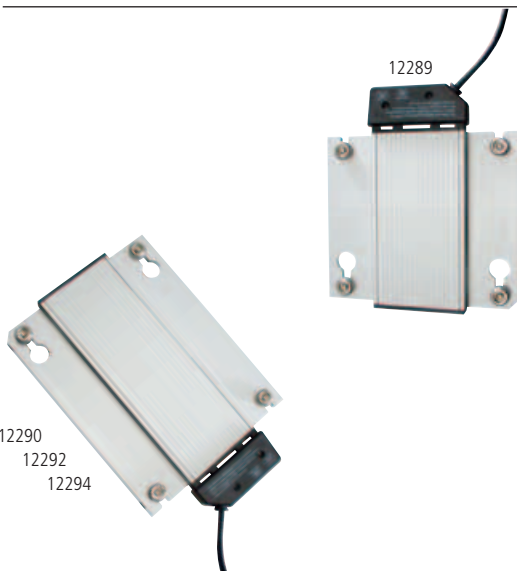

**Elektro-Heizelement
für GN 1/1 Chafing Dish**

**heating unit
for GN 1/1 chafing dish**

Nr. No.		
12290	für mehrheitlich geschlossenen Chafing Dish chafer covers are closed most of the time	360 Watt - 140-250 V
12292	für mehrheitlich geöffneten Chafing Dish chafer covers are opened most of the time	600 Watt - 230 V
12294	für mehrheitlich geöffneten Chafer mit einstellbarem Leistungsregler with adjustable control - powerful chafer covers are opened most of the time	800 Watt - 230 V
12289	nur für "ROYAL" Chafer (Nr. 12395) only for "ROYAL" chafer (No. 12395)	200 Watt - 220 V - 50 Hz
12298	für Kaffeedispenser (Nr. 11672) for coffee dispenser (No. 11672)	170 Watt - 220 V

12290
12292
12294