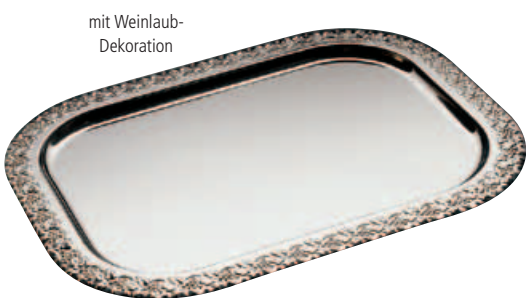

mit Weinlaub-
Dekoration

Büfett-Tablett

Edelstahl
rechteckig
mit Weinlaub-Dekorrand

tray
stainless steel
rectangular
with decor edge

Nr. No.	Größe cm size cm	
01412	42 x 31	
01411	50 x 38	
01409	68 x 48