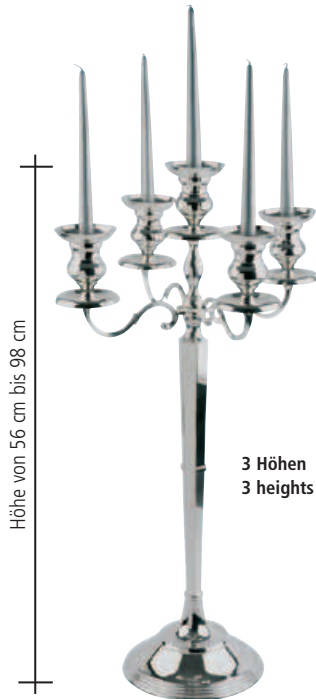

Kerzenleuchter "XXL"

5-flammig
Zinkdruckguss, vernickelt
schwere, standsichere Ausführung
einfache Montage
(ohne Kerzen)
im Farbkarton

candleholder "XXL"

5 lids
zinc alloy nickel plated
heavy, stable model
easy to assemble
(without candles)
in colour box

Nr. No.	Größe cm size cm	Höhe cm height cm
04000	46 x 46	56
04012	46 x 46	78
04013	46 x 46	98