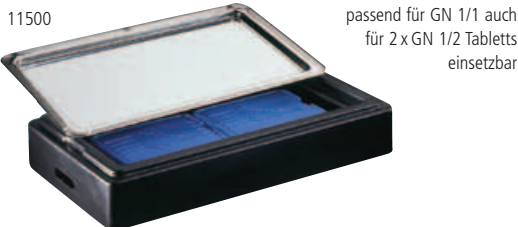

kühlbar

passend für GN 1/1 auch für 2 x GN 1/2 Tablett einsetzbar