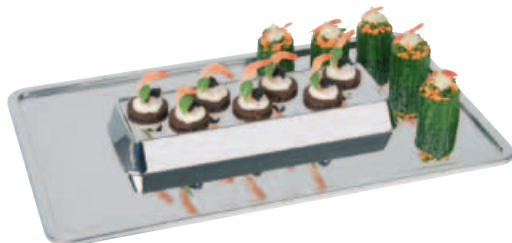

Nr.	Größe cm	Materialstärke mm
No.	size cm	material thickness mm
00998	Ø 33	4 - 7
00999	Ø 38	4 - 7

3-tlg. Set

Ø 38 cm

**Buffet-Set, 3-tlg.**

- 1 Edelstahltablett Ø 38 cm
- 1 Naturschieferplatte Ø 33 cm
- 1 Rolltop-Haube Ø 38 cm

**rolltop-set, 3 pcs.**

- 1 stainless tray Ø 38 cm
- 1 natural slate tray Ø 33 cm
- 1 rolltop cover Ø 38 cm

Nr.	Größe cm	Höhe cm
No.	size cm	height cm
01000	Ø 38	24

**Büfett-Tablett**

Edelstahl poliert  
Die neuen mehrstufigen Büfett-Tabletts sind tolle Blickfänge auf jedem Büfett. Sie eignen sich hervorragend zur Präsentation von eleganten Häppchen am Büfett und für die Party zu Hause. Käse, Fisch, Gemüse und Knackiges sind einfach zu dekorieren und werden so zum echten Hingucker.

**buffet tray**

stainless steel polished  
3 steps or 2 steps  
stackable  
made out of one piece  
perfect for the buffet and party service

Nr. No.	Größe cm size cm	Höhe cm total height cm
11470	Ø 48	4,4