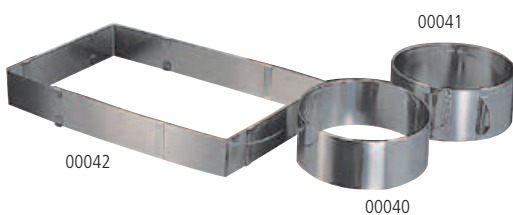

Nr. No.	Größe cm size cm	Höhe cm height cm
88285	53 x 32,5	GN 1/1
88291	60 x 40	

**Backform / Tortenring**  
Edelstahl, mit Griffen  
stufenlos verstellbar  
aus flexiblem Edelstahl  
spülmaschinengeeignet