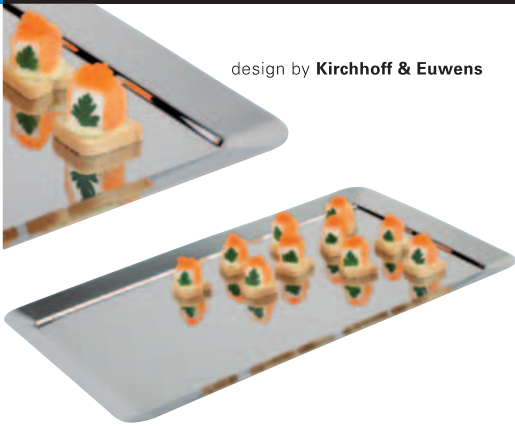

design by **Kirchhoff & Euwens**

**Tablett GN 1/1
"SUNDAY"**

Edelstahl hochglanzpoliert
mit breitem Rand

Nr.	Größe cm	
No.	size cm	
11220	53 x 32,5	GN 1/1

**tray GN 1/1
"SUNDAY"**

stainless steel highly polished
with wide edge