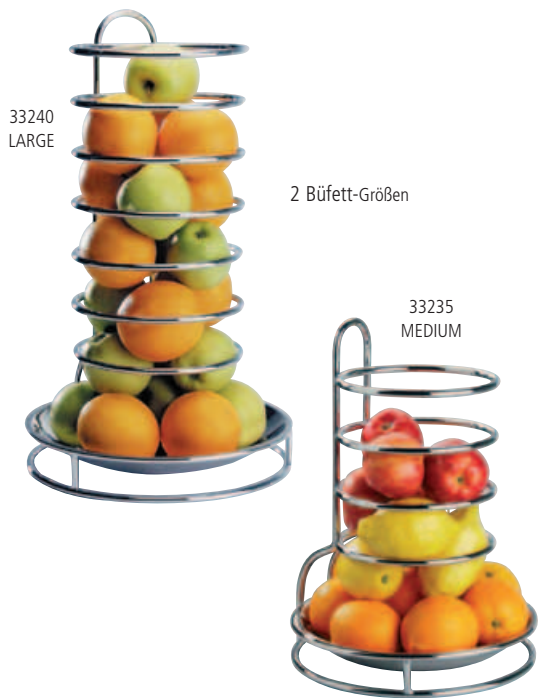

Nr. No.	Größe cm size cm	Höhe cm height cm
34050	Ø 30 / 40 / 50	55

**Etagère**  
**"FRUITS BUFFET"**  
 Edelstahl poliert  
 Metalldraht verchromt  
 Edelstahlschale herausnehmbar  
 ideal für das Büfett