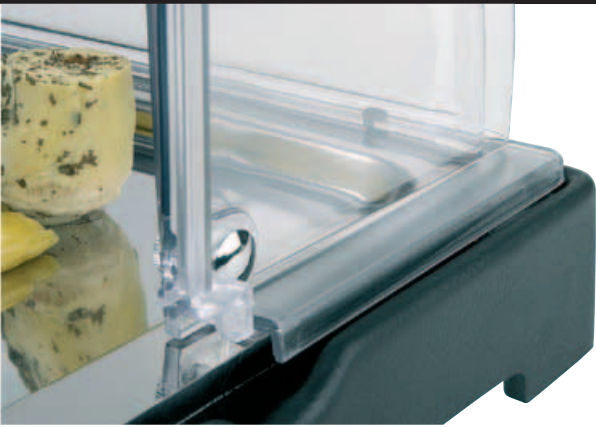

Haube fixiert sich in der Box.
Kein Verrutschen möglich!

separates Zubehör:
Rolltop-Haube
11010