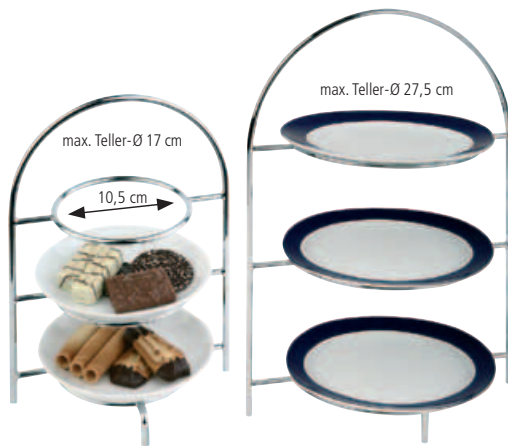

Serviergestell
Metallprofil rund, hartverchromt
für 3 Teller
Inhalt ohne Teller

servicing stand
metal chrome plated, wire
for 3 plates
without dishes

Nr. No.	Größe cm size cm	Höhe cm height cm	innerer Ring cm circle inside cm
33215	18,5 x 16	26	Ø 10,5
33220	29 x 20	44	Ø 18