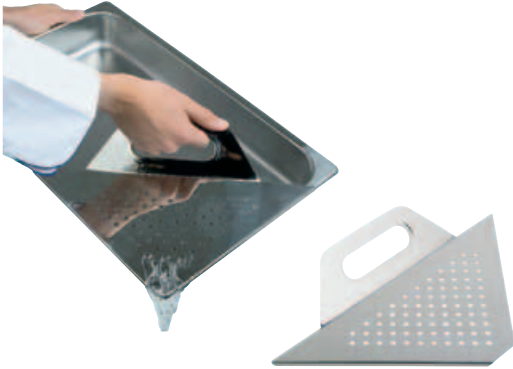

**Abgießhilfe für GN-Behälter
"EASY"**

Edelstahl
ergonomische Handhabung: einfach
den GN-Behälter aufsetzen und abgießen,
kein Abrutschen möglich zum problemlosen
Abgießen von heißem Wasser, Saucen, etc.
breiter Griff für rutschfesten Halt

**GN pan strainer
"EASY"**

stainless steel
easy handling
suitable for all GN pans

Nr. No.	Größe cm size cm	Höhe cm height cm
81110	23 x 38,5	6