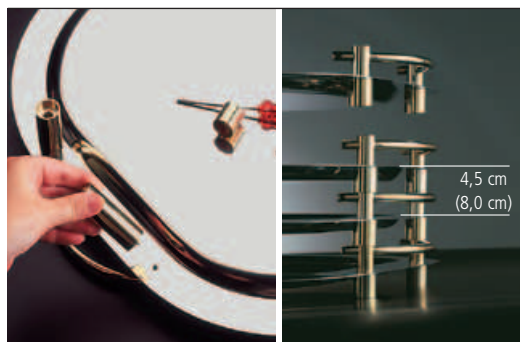

rund  
round

**Tablett  
"AMBIENTE"**

Edelstahl  
stapelbar  
verchromte Bügelgriffe

**tray  
"AMBIENTE"**

stainless steel  
stackable  
chrome plated handles

Nr. No.	Größe cm size cm	
01212	47x 31	rechteckig / rectangular
01213	55 x 38	rechteckig / rectangular
01214	63,5 x 42	rechteckig / rectangular
01215	73,5 x 48	rechteckig / rectangular
01238	Ø 38	rund / round
01248	Ø 48	rund / round

4,5 cm  
(8,0 cm)

**Tablett  
"AMBIENTE"**

stapelbar  
Edelstahl, Bügelgriffe vergoldet  
rechteckig oder rund  
Nutzhöhe 4,5 cm  
inkl. fest verschraubten Distanzstücken

**tray  
"AMBIENTE"**

stackable  
stainless steel, gold plated handles  
rectangular or round  
effective height approx. 4 cm

Nr. No.	Größe cm size cm	
11131	55 x 38	
11141	63,5 x 42	
11151	73,5 x 48	
11481	Ø 48	
Ergänzung / supplement		
11252	Ø 2 x 5,4	Distanzstück-Set (4 Stück) distance piece (4 pcs.)

11252  
extra hohe Distanzstücke  
erweitert Nutzhöhe auf 8 cm  
Ø 2 cm, Höhe 5,4 cm  
vergoldet  
per Hand abschraubbar

11252  
extra high distance pieces  
for effective height of 8 cm  
Ø 2 cm, height 5,4 cm  
gold plated  
can be bolted by hand

mit Weinlaub-  
Dekoration

**Büfett-Tablett**

Edelstahl  
rechteckig  
mit Weinlaub-Dekorrand