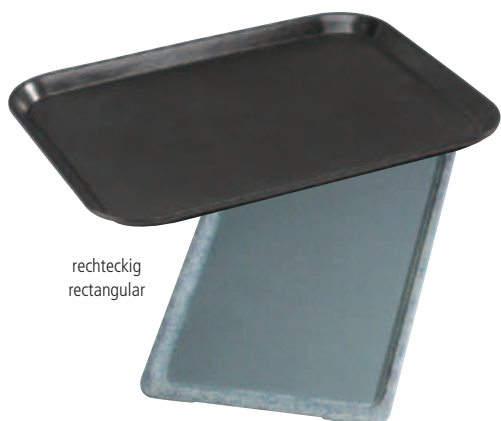

**Serviertablett
"RUTSCHFEST"**
glasfaserverstärktes Polyester
rutschfeste Naturkautschukbeschichtung
stapelbar, 5 Jahre Garantie
spülmaschinenfest
temperaturbeständig von -50°C bis +140°C

**tray
"NON SLIP"**
fibreglass reinforad polyester
stackable
5 years guarantee
dishwasher proof
heat-resistant from -50°C to +140°C

Nr. No.	Größe size cm	Farbe colour
00502	53 x 32,5	GN 1/1 anthrazit / anthracite
00508	46 x 36	anthrazit / anthracite
00505	53 x 32,5	GN 1/1 grau / grey
00503	53 x 37	EuroNorm grau / grey