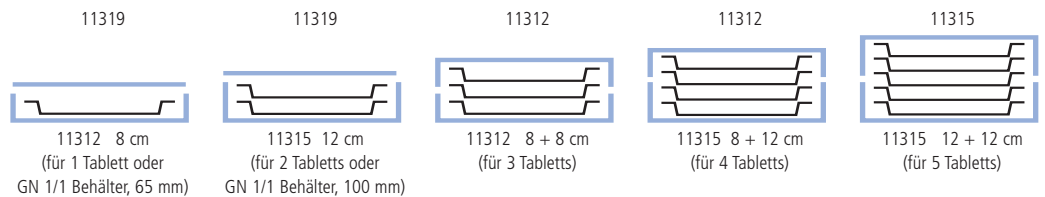

Eier-Box

Polyethylen
mit luftdichtem Deckel
passend für 4 Lagen á 30 Eier
(= 120 Eier)
Lieferung inklusive 8 Lagen
Größe Lage: 28 x 28 cm
spülmaschinenfest

Eggs-box

polyethylen
with airtight cover
capacity container: 4 trays á 30 eggs
(= 120 eggs)
delivery with 8 trays
size tray: 28 x 28 cm
dishwasher proof

Nr. No.	Größe cm size cm	Tiefe cm depth cm	
82419	35,4 x 32,5	20	GN 2/3
Ergänzung / supplement			
82420	1 Set = 10 Lagen