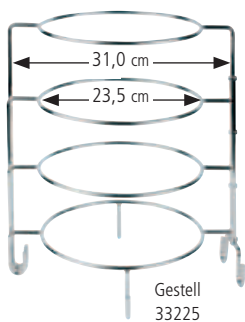

Ergänzung / supplement

83405	37 x 37	Melamintablett / tray melamine
83406	26,5 x 26,5	Melamintablett / tray melamine
83407	21 x 21	Melamintablett / tray melamine
84405	38 x 38	Acrylplatte / plate acryl
84406	30,5 x 30,5	Acrylplatte / plate acryl
84407	23 x 23	Acrylplatte / plate acryl