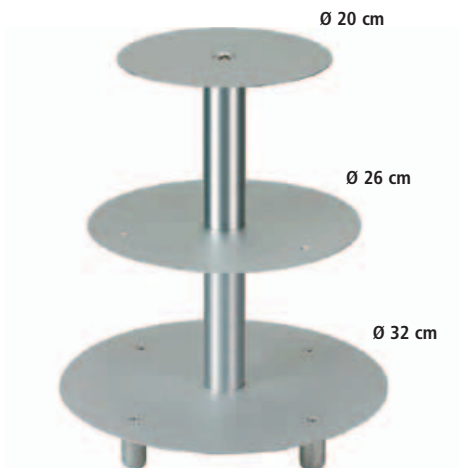

Etagen-Tortenständer, 3-tlg.

Aluminium
sehr stabile Ausführung
für Hochzeiten, Büfets
oder für Warenpräsentationen
Abstand zwischen den Etagen: 16,5 cm

cake stand, 3 pcs.

aluminium
very stable execution
usable for wedding cakes, buffets
or for displaying pastries etc.
distance between floors: 16,5 cm

Nr.	Größe cm
No.	size cm
77335	Ø 20 / 26 / 32

Ergänzung / supplement

77337	Mittellochstecher, Edelstahl / center hole cutter, stainless steel