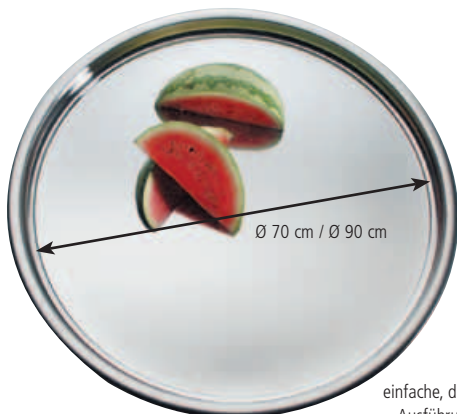

einfache, dünne
Ausführung

**Büfett-Tablett
"GRAND PLATEAU"**

Edelstahl
rund
0,5 mm Materialstärke
ingerollter Rand

**tray
"GRAND PLATEAU"**

stainless steel
round
0,5 mm strong
rolled edge

Nr. No.	Größe cm size cm
01370	Ø 70
01392	Ø 90