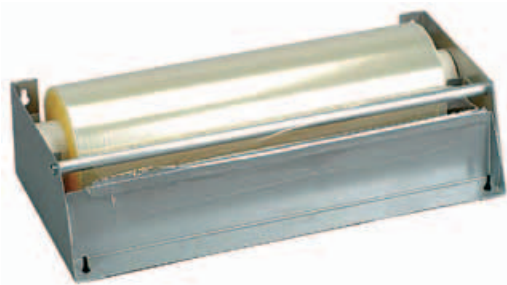

Folien-Abreißvorrichtung, einfach

aus Metall
stabile Ausführung
mit Säge
für Endlosfolien
Wandmontage möglich

clingfilm tear-off-dispenser, single

made of metal
with saw
for endless rolls

Nr. No.	
88288	für Folienbreite 30 cm / for film width 30 cm
88287	für Folienbreite 45 cm / for film width 45 cm