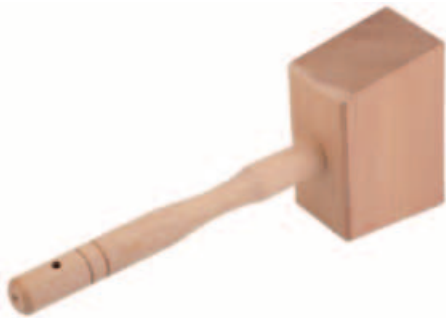

Holz-Hammer
unlackiert
mit Griffmulde

hammer wood
non lacquered
with recessed grip

Nr.	Größe cm
No.	size cm
88806	12 x 6