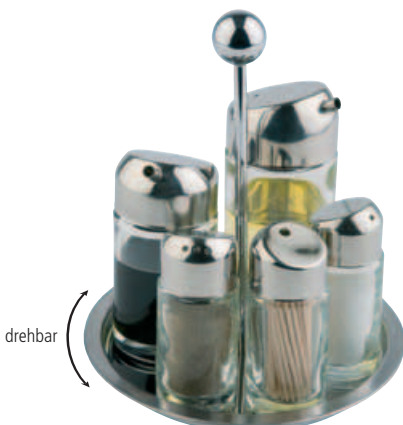

drehbar

6-tlg. Menage

Edelstahl
6-teiliges Set:
Pfeffer- und Salz-Glasstreuer,
Essig- und Öl-Glasbehälter mit
Edelstahl-Deckel
Zahnstocher-Glasbehälter
drehbares Gestell
im Farbkarton

6 pcs. menage

stainless steel
6 pcs. set:
salt-, pepper-, oil-, vinegar-, tooth pick-set
rotating frame
glasses with stainless steel cover
in colour box

Nr. No.	Größe cm size cm	Höhe cm height cm
40485	Ø 16	20