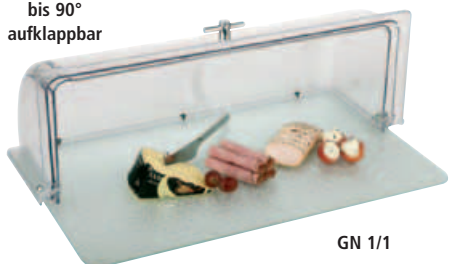

GN 1/1

Büfett-Glasplatte siehe Seite 46

Büfett-Set, 2-tlg.

1. GN 1/1
   - 2-tlg.: Glasplatte mit Rolltop-Haube
   - robust und praktisch
   - kratzfeste, schneidfeste und porenfreie Oberfläche
   - 2 kleine Fixierstifte auf der Glasplatte verhindern das Rutschen der Haube
   - Glasplatte mit rutschfesten stabilen Füßen

buffet-set, 2 pcs.

1. GN 1/1
   2 pcs. set:
   - glass board GN 1/1
   - rolltop cover (No. 11010)
   - scratch-resistant surface
   - cover non-slip fixed
   - non-slip feet

Nr. No.	Größe Glasplatte cm size glass board cm	Höhe cm height cm	Größe cm Rolltop-Haube size rolltop cover cm
00976	53 x 32,5	17	53 x 33,5

Büfett-Glasplatten siehe Seite 46