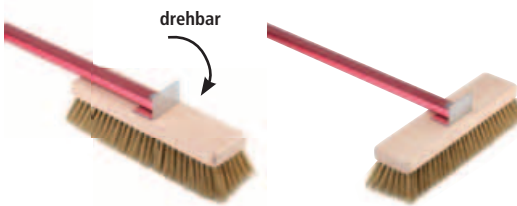

#### pizza peel

stainless steel

Nr. No.	Größe cm size cm	Länge cm length cm
88732	24 x 4	155

**Ofenbürste - fein**

Naturborsten aus Palmenfaser  
drehbar

**brush - fine**

fine natural bristles  
adjustable

Nr. No.	Größe cm size cm	Länge cm length cm
88753	20 x 6,5	150