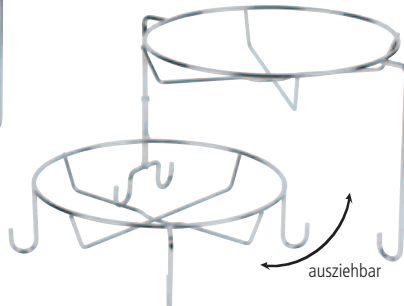

Ergänzung / supplement

18388	Ø 38	Haube / cover	
30298	Ø 40	Korb / basket	8
40144	Ø 39	Korb / basket	10
40149	Ø 40	Korb / basket	20