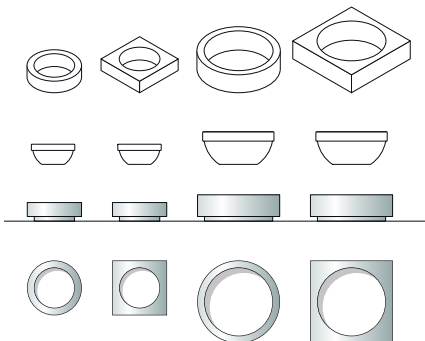

KOMPATIBEL

Die Struktur von FRAMES baut auf den Vermaßen der Gastronom auf und ist somit universell kompatibel. Das gilt für sämtliche Systemelemente und Körbe. Die Bowl Boxes and Boards sind kombinierbar mit Standardschalen aus Glas und Melamin.

FRAMES' structure is based on Gastronom standard dimensions, making it universally compatible. This applies to all system elements and baskets. The Bowl Boxes and Bowl Boards can be used with standard bowls made from either glass or melamine resin.

Unkomplizierte Kompatibilität ist elementare Grundlage des Buffetsystems.

Problem-free compatibility with other manufacturers' products comes as standard with the FRAMES buffet range.

ERWEITERBAR

Zubehör wie Schalenständer, Hauben und Deckel ergänzen und erweitern die Möglichkeiten des Buffetsystems.

Accessories such as bowl stands, covers and lids enhance and extend the buffet range's potential.

FUNKTIONAL & EFFIZIENT

Gutes Design bedeutet insbesondere in der Gastronomie eine Synthese aus Form und Funktion. Der Aspekt der Funktionalität und damit der Alltags-tauglichkeit in der Gastronomie ist ein zentraler Anspruch von FRAMES als Profi-Buffetsystem. Dieser Anspruch wird durch zahlreiche kluge Detaillösungen vollauf erfüllt.

Functional and efficient – In the field of catering more than anywhere else, good design is about creating a synthesis of form and function. As a professional buffet range, functionality and hence suitability for everyday use are central to the FRAMES concept – and are comprehensively met through the inclusion of numerous ingenious details and solutions.

„Unabhängig vom Design bietet FRAMES ein extrem hohes Maß an Funktionalität für den professionellen Einsatz.“

Reinhold Pott / Assheuer & Pott