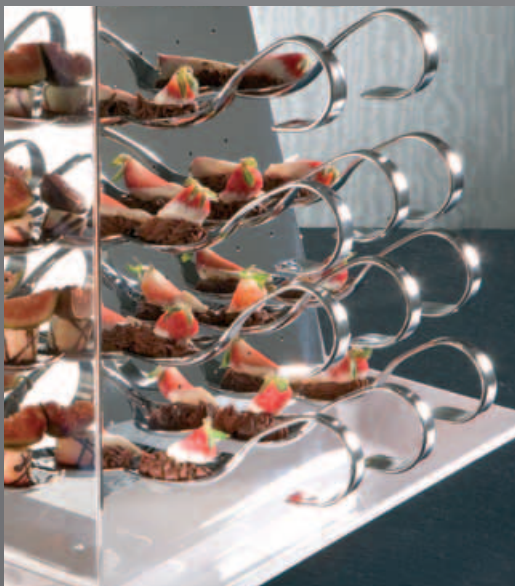

### "MEDIUM"

48 Schlitz für Löffel und  
64 Löcher für Spieße

Set bestehend aus:

- 1 Büfett-Pyramide, Edelstahl,  
22 x 22 cm, H 31 cm
- 1 Abdeckung,  
Acryl weiß, 11,5 x 11,5 cm
- 1 Bodenplatte, drehbar,  
Acryl weiß, 31 x 31 cm
- 48 Gourmet-Löffel
- 70 Spieße aus Holz