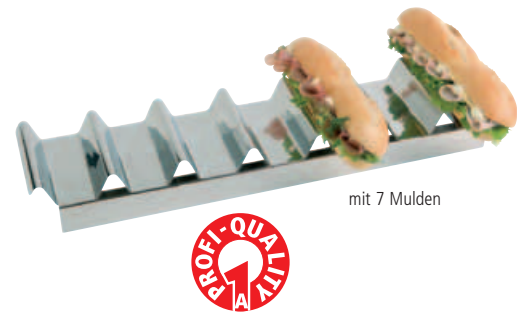

Snackpresenter

Edelstahl poliert
zur Präsentation von Brötchen,
Sandwich, Baguette, etc.
mit Griffmulde
einzeln im Farbkarton

snackpresenter

stainless steel polished
for presentation of sandwich,
baguette, etc.
with recessed grip
in colour box

Nr. No.	Größe cm size cm	Höhe cm height cm	
11891	47,5 x 10,5	6	für 7 Baguettes / for 7 baguettes