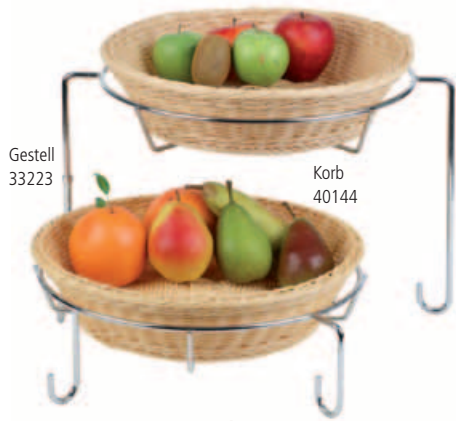

Büfett-Gestell für Körbe

2-stufig
Metall hartverchromt
passend für 2 runde Körbe Ø 38-40 cm,
z.B. APS-Nr. 40144, 40149, 30298
Körbe können mit Rolltop-Haube
(APS-Nr. 18387 oder 18388)
kombiniert werden
platzsparend zusammendrehbar
Lieferung ohne Körbe

buffet stand for baskets

2-tier
metal chrome plated
made for 2 round baskets Ø 38-40 cm,
for example APS-No. 40144, 40149, 30298
baskets can be combined with
rolltop-cover (APS-No. 18387 or 18388)
can be pushed together,
place saving
delivery without baskets

Nr. No.	max. Größe cm max. size cm	Ring innen cm ring inside cm	Höhe cm height cm
33223	92 x 47	Ø 36	30

Ergänzung / supplement

18388	Ø 38	Haube / cover	
30298	Ø 40	Korb / basket	8
40144	Ø 39	Korb / basket	10
40149	Ø 40	Korb / basket	20

Büfett-Gestell für Körbe

3-stufig
Metall hartverchromt
passend für 3 runde Körbe Ø 38-40 cm,
z.B. APS-Nr. 40144, 40149, 30298
Körbe können mit Rolltop-Haube
(18387 / 18388) kombiniert werden.
platzsparend zusammendrehbar
Lieferung ohne Körbe und Hauben

buffet stand for baskets

3-tier
metal chrome plated
made for 3 round baskets Ø 38-40 cm,
for example APS-No. 40144, 40149, 30298
baskets can be combined with rolltop-cover
(18387 / 18388) can be pushed together.
place saving
delivery without baskets and rolltop-cover

Nr. No.	max. Größe cm max. size cm	Ring innen cm ring inside cm	Höhe cm height cm
33224	92 x 77	Ø 36	50

Ergänzung / supplement

18388	Ø 38	Haube / cover	
30298	Ø 40	Korb / basket	8
40144	Ø 39	Korb / basket	10
40149	Ø 40	Korb / basket	20
18387	Ø 38	Haube mit Goldgriff cover with gold handle	20
18388	Ø 38	Haube mit Chromgriff cover with chrome handle	20