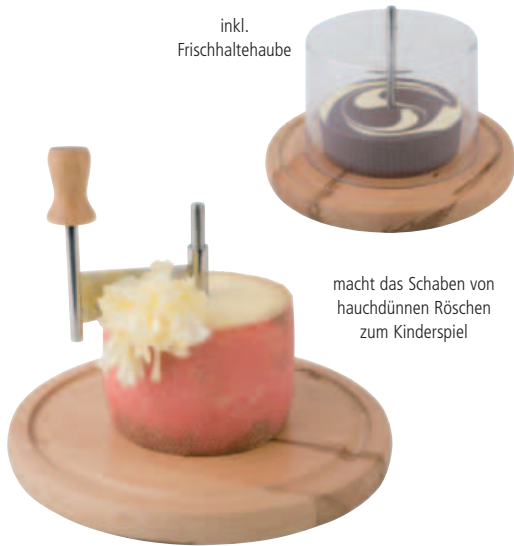

Nr. No.	Größe cm size cm	für Topfgrößen cm for pots with size cm
88073	54 x 12	Ø 40 - 46

inkl.  
Frischhaltehaube

macht das Schaben von  
hauchdünnen Röschen  
zum Kinderspiel

**Hobel**

für Käse und Schokolade  
3-teiliges Set:  
- stabile Buchenholzplatte mit  
senkrechtem Stift in der Mitte  
- Hobel aus Edelstahl  
- Haube aus Kunststoff  
ideal zum hauchfeinen Hobeln von  
z.B. Mönchskopfkäse (Tête-de-Moine)  
oder Choc o'Roll-Schokolade  
im Farbkarton