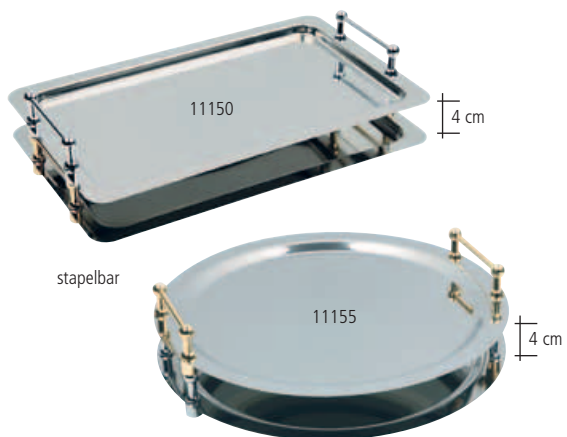

**System-Tablett GN 1/1 "CLASSIC"**  
Edelstahl, stapelbar  
mit glattem Rand  
mit fest verschraubten Griffen und Distanzstücken  
Distanz zwischen den Tablett ca. 3,5 cm

**tray GN 1/1 "CLASSIC"**  
stainless steel, stackable  
smooth edge  
incl. screwed handles and distance pillars  
approx. 3,5 cm distance between the trays

Nr. No.	Größe cm size cm	
11295	53 x 32,5	GN 1/1

stapelbar

**Tablett "SWING"**  
Edelstahl, stapelbar  
Rand mattiert  
innen hochglanzpoliert  
Nutzhöhe 4 cm  
massive Griffe verchromt  
inkl. fest verschraubten Distanzstücken

**tray "SWING"**  
stainless steel  
matt finish edge  
stackable 4 cm  
chrome handle

Nr. No.	Größe cm size cm	
01425	53 x 32,5	GN 1/1

stapelbar

**System-Tablett "BUFFET-STAR"**  
Edelstahl, stapelbar  
inkl. fest verschraubten Griffen und Distanzstücken  
Distanz zwischen den Tablett ca. 4 cm

**tray "BUFFET-STAR"**  
stainless steel, stackable  
incl. screwed handles and distance pieces  
approx. 4 cm distance between the trays

Nr. No.	Größe cm size cm		
11150	53 x 32,5	GN 1/1	mit verchromten Griffen with chrome plated handles
11155	53 x 32,5	GN 1/1	mit vergoldeten Griffen with gold plated handles
11160	Ø 48cm		mit verchromten Griffen with chrome plated handles
11165	Ø 48cm		mit vergoldeten Griffen with gold plated handles