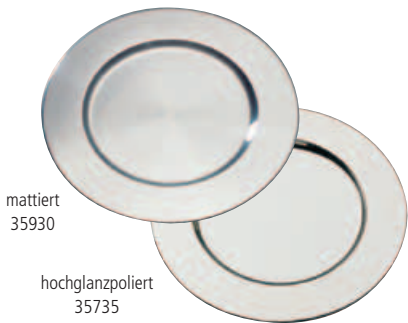

mattiert
35930

hochglanzpoliert
35735

Platzteller

Edelstahl
rund
Rand eingerollt

plate tray

stainless steel
round
rolled edge

Nr.	Größe cm
No.	size cm
35930	Ø 31
35735	Ø 31

mattiert / matt finish

hochglanzpoliert / highly polished