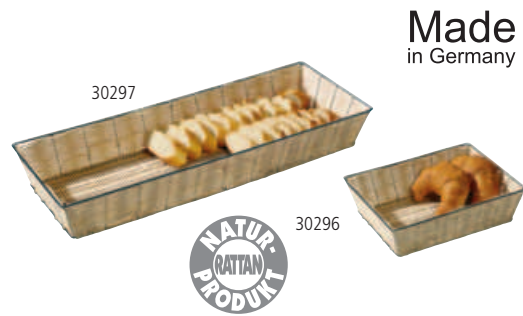

Nr. No.	Größe cm size cm	Höhe cm height cm	
11888	63,5 x 25	25	

**Ergänzung / supplement**

30296	Büfett-Körbe (siehe Seite 195) / suitable showcase (page 195)
30297	Büfett-Körbe (siehe Seite 195) / suitable showcase (page 195)