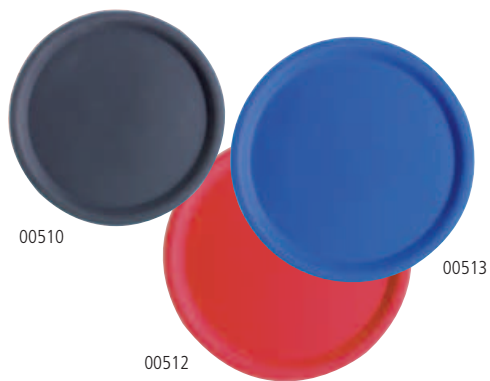

Nr. No.	Größe cm size cm	Höhe cm height cm	Volumen Liter volume liters
82309	Ø 6,5	25,5	1

**Ergänzung / supplement**

Nr.  
No.

82318	10er Set Gummidichtringe, für Deckel der Weck-Flaschen, im Beutel verpackt
	10 pcs. rubber washer for covers of Weck-bottles
82319	8er Set Deckel-Klammern für 4 Weck-Flaschen, im Beutel verpackt
	8 pcs. cover clamps for 4 Weck-bottles