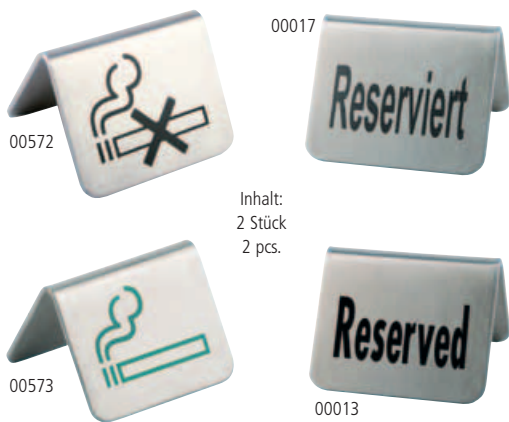

2 Tischaufsteller

2 Stück
Edelstahl
schwere Ausführung
im Farbkarton

2 table stands

2 pieces
stainless steel
heavy gauge
in colour box

Nr. No.	Größe cm size cm	Höhe cm height cm	
00017	5,5 x 5	3,5	"Reserviert"
00013	5,5 x 5	3,5	"Reserved"
00572	5,5 x 5	3,5	Rauchen verboten / no smoking
00573	5,5 x 5	3,5	Raucher / smoker