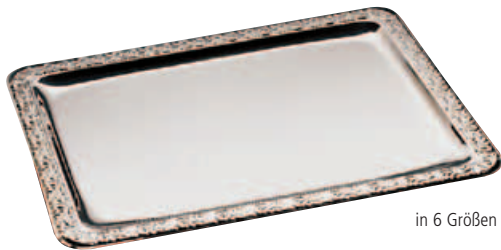

in 6 Größen

**Tablett
"SCHÖNER ESSEN"**

Edelstahl
rechteckig, mit Dekorrand

**servicing tray
"SCHÖNER ESSEN"**

stainless steel
rectangular, with decor edge

Nr. No.	Größe cm size cm	
00383	35 x 24	
00382	42 x 31	
03824	42 x 31	leichte Ausführung / extra light model 0,5 mm
00381	50 x 36	
03814	50 x 36	leichte Ausführung / extra light model 0,5 mm
00384	63,5 x 44,5	großes Büfett-Tablett / big tray for buffet
00385	60 x 40	Bäckertablett / baker size
00388	53 x 32,5	GN 1/1