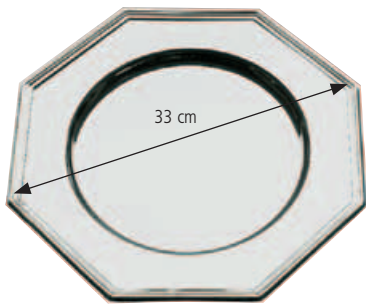

Nr.	Größe cm
No.	size cm
35730	Ø 30,5
36233	Ø 33

**Platzteller**

18/8 Edelstahl poliert  
rund  
mit Perlrand

**plate tray**

18/8 stainless steel highly polished  
round  
with pearl edge

Nr.	Größe cm
No.	size cm
35720	Ø 30,5
36323	Ø 33